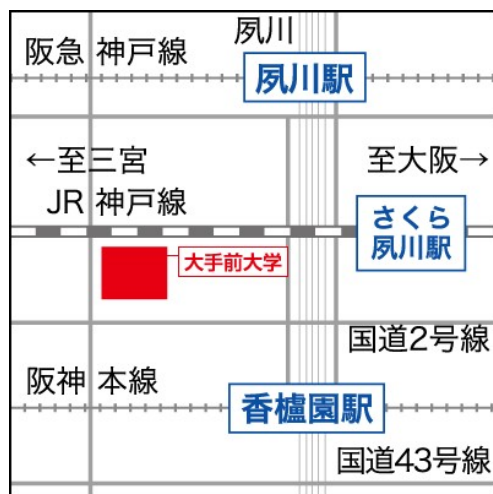

# ひょうごの高校説明会 2019

## 会場とプログラムのご案内

6月23日(日) 大手前大学 さくら夙川キャンパス 会場  
〔西宮市御茶家所町 6-42〕

### <アクセス>

- ・ JR さくら夙川駅から徒歩 7 分
- ・ 阪急夙川駅から徒歩 7 分
- ・ 阪神香櫨園駅から徒歩 7 分

※ 混雑が予想されるため、お早めに会場・受付までお越しください。

※ 公共交通機関をご利用の上、ご来場ください。

内 容 : 高校の先生による学校紹介 ※ 最大 3 校の高校の説明を聞くことができます。

持ち物 : 入場券、筆記用具

※ 受付が混雑します。「入場券」を印刷・持参の上、当日受付にてご提出ください